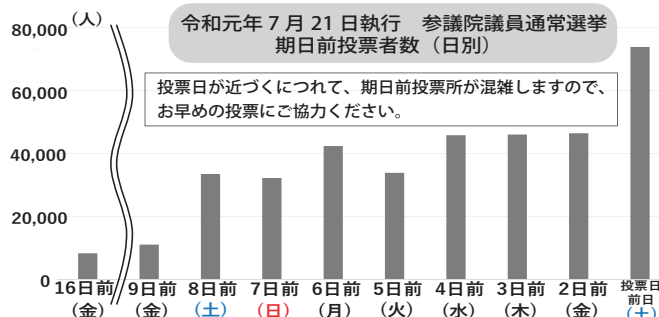

7月10日(日) 参議院議員通常選挙

あさ7時からよる8時まで

投票日に投票に行けない方は、期日前投票所へ!

期日前投票

投票日当日、仕事やレジャー等で投票に行けないことを理由として期日前投票ができます。

投票場所・日時の確認

期日前投票ができるのは、下記の投票所です。

投票所ごとに、期日前投票ができる期間・時間が異なります。

請求書(兼宣誓書)を記入

同封の「投票のご案内」裏面の「請求書(兼宣誓書)」に氏名・生年月日等をあらかじめご記入ください。

期日前投票所へ!

記入した「請求書(兼宣誓書)」を持参するとスムーズに受付ができます。本人確認書類は、持参不要です。

※選挙公報(選挙区・比例代表)は、神奈川県ホームページからも閲覧できます。

【ご案内】

期日前投票所をご利用の際は、できるだけ公共交通機関をご利用ください。

期日前投票所	鶴見区総合庁舎 1階区民ホール (鶴見区鶴見中央3-20-1)	鶴見中央コミュニティハウス (鶴見区鶴見中央1-31-2シークレイン2階)
投票期間	6月23日(木)～7月9日(土)	7月2日(土)～7月9日(土)
投票時間	あさ8時30分～よる8時	あさ9時30分～よる8時
交通	鶴見駅(JR)徒歩9分、 京急鶴見駅(京急)徒歩7分	鶴見駅(JR)徒歩1分 京急鶴見駅(京急)徒歩1分
地図		

※期日前投票所は、投票日当日の投票所とは異なります。投票日当日は、同封の「投票のご案内」に記載されている投票所へお越しください。

不在者投票・感染症対策は裏面をご覧ください